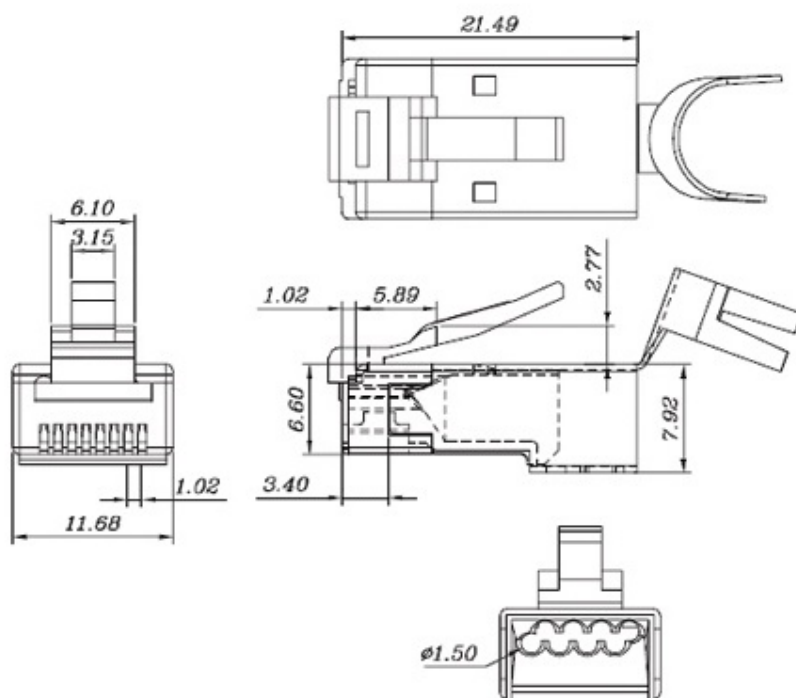

Cat. 6A куплунг за директен монтаж на 23AWG LAN кабели

При съвременните кабелни инсталации често се налага прокарване на дебел 23AWG мрежов кабел за свързване на IP камери, безжични точки за достъп и други устройства.

Специално за такива случаи може да се използва куплунга [ACnetPLUS RJ-45 Cat.6a](#):

Характеристики:

- 50 микроинча златно покритие за максимално добро свързване и многократно включване-изключване;
- Подходящ за кабели категория 6A, категория 7;
- Не се изискват специални инструменти;
- Поддържа съвременните 10 Gigabit компютърни мрежи